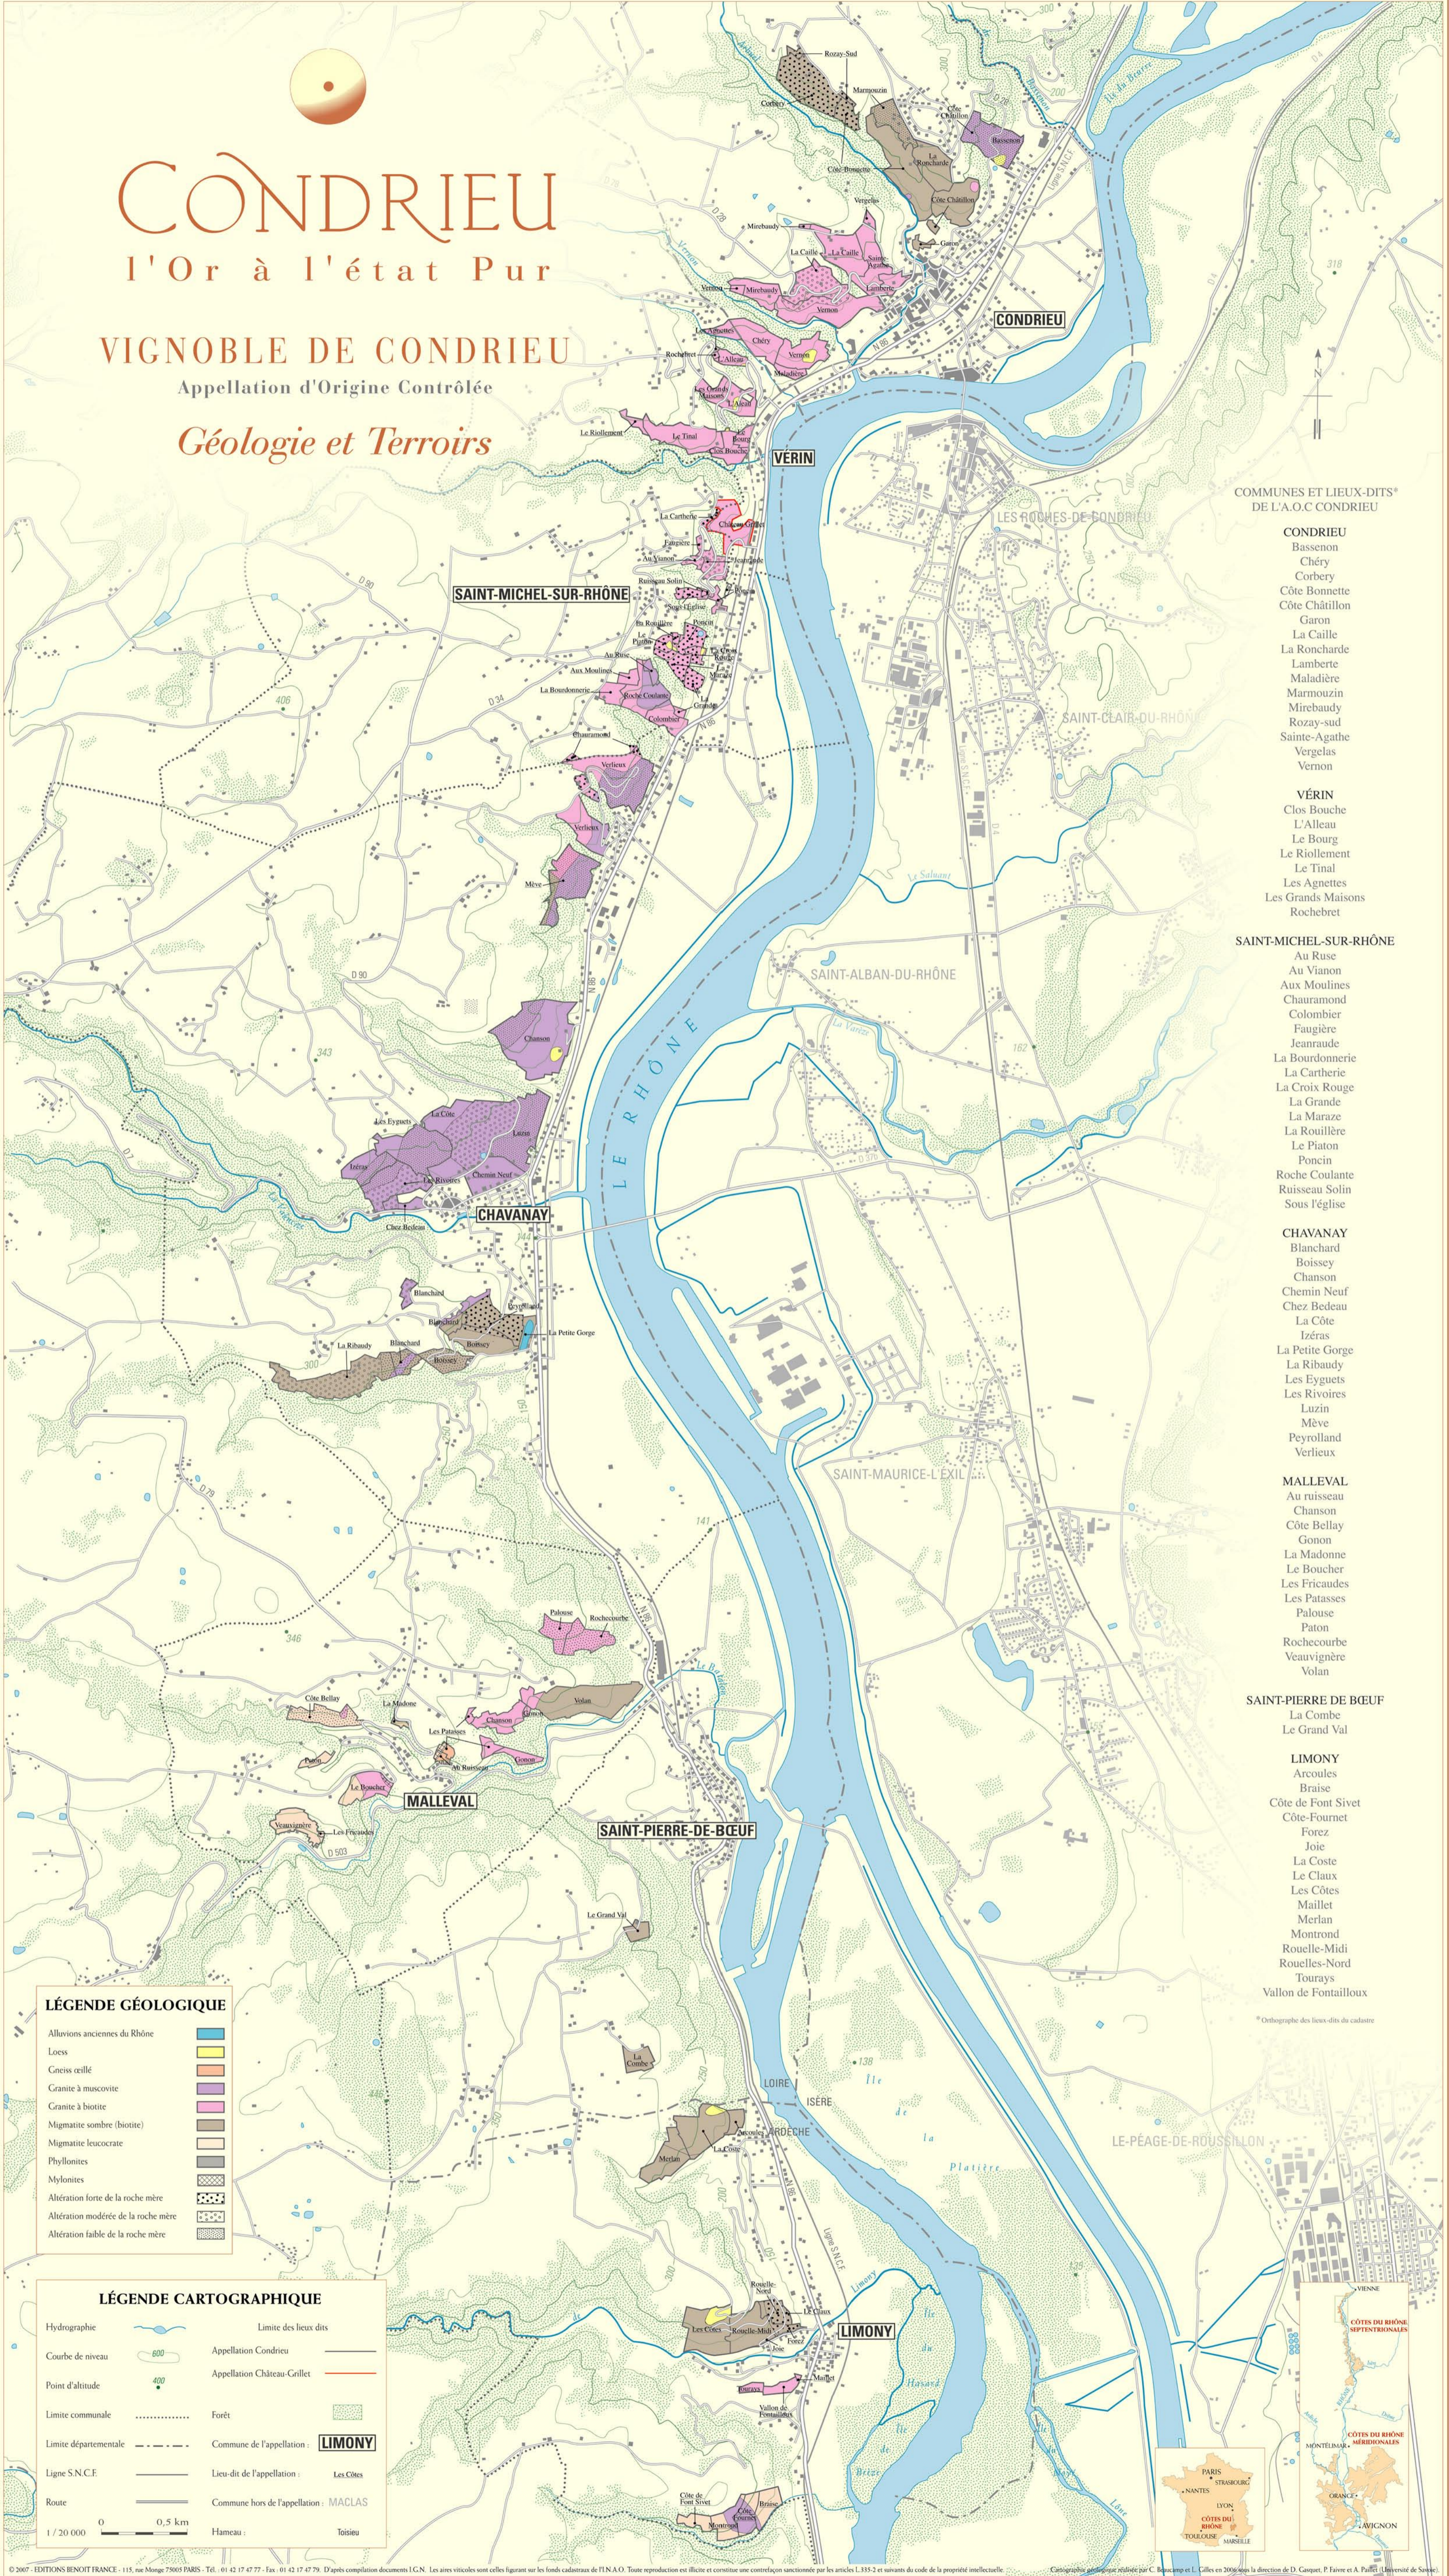

CONDRIEU

I'Or à l'état Pur

VIGNOBLE DE CONDRIEU

Appellation d'Origine Contrôlée

Géologie et Terroirs

COMMUNES ET LIEUX-DITS* DE L'A.O.C CONDRIEU

- CONDRIEU**
 - Bassenon
 - Chéry
 - Corbery
 - Côte Bonnette
 - Côte Châtillon
 - Garon
 - La Caille
 - La Roncharde
 - Lamberte
 - Maladière
 - Marmouzin
 - Mirebandy
 - Rozay-sud
 - Sainte-Agathe
 - Vergelas
 - Vernon
- VÉRIN**
 - Clos Bouche
 - L'Alleau
 - Le Bourg
 - Le Riollément
 - Le Tinal
 - Les Agnettes
 - Les Grands Maisons
 - Rochebret

SAINT-MICHEL-SUR-RHÔNE

- Au Ruse
- Au Vianon
- Aux Moulines
- Chauramond
- Colombier
- Faugière
- Jeanraude
- La Bourdonnerie
- La Cartherie
- La Croix Rouge
- La Grande
- La Maraze
- La Rouillère
- Le Piaton
- Poncin
- Roche Coulante
- Ruisseau Solin
- Sous l'église

CHAVANAY

- Blanchard
- Boissey
- Chanson
- Chemin Neuf
- Chez Bedeau
- La Côte
- Izéras
- La Petite Gorge
- La Ribaudy
- Les Eyguets
- Les Rivoires
- Luzin
- Mève
- Peyrolland
- Verlieux

MALLEVAL

- Au ruisseau
- Chanson
- Côte Bellay
- Gonon
- La Madonne
- Le Boucher
- Les Fricaudes
- Les Patasses
- Palouse
- Paton
- Rochecourbe
- Veauvignère
- Volan

SAINT-PIERRE DE BŒUF

- La Combe
- Le Grand Val

LIMONY

- Arcoules
- Braise
- Côte de Font Sivet
- Côte-Fournet
- Forez
- Joie
- La Coste
- Le Claux
- Les Côtes
- Maillet
- Merlan
- Montrond
- Rouelle-Midi
- Rouelles-Nord
- Tourays
- Vallon de Fontailloux